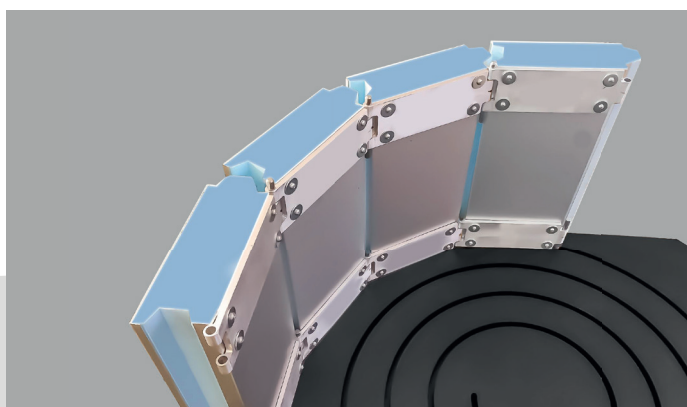

SPIRAALGELEIDING

De deur is standaard voorzien van speciale PEHD 500 Polyethyleen geleidingen, welke als een spiraal is vormgegeven. Hierdoor wordt de deur opgerold, zonder dat er contact tussen de panelen plaatsvindt. Hierdoor lopen de panelen geen schade op en nemen deze ook weinig inbouwruimte in beslag.