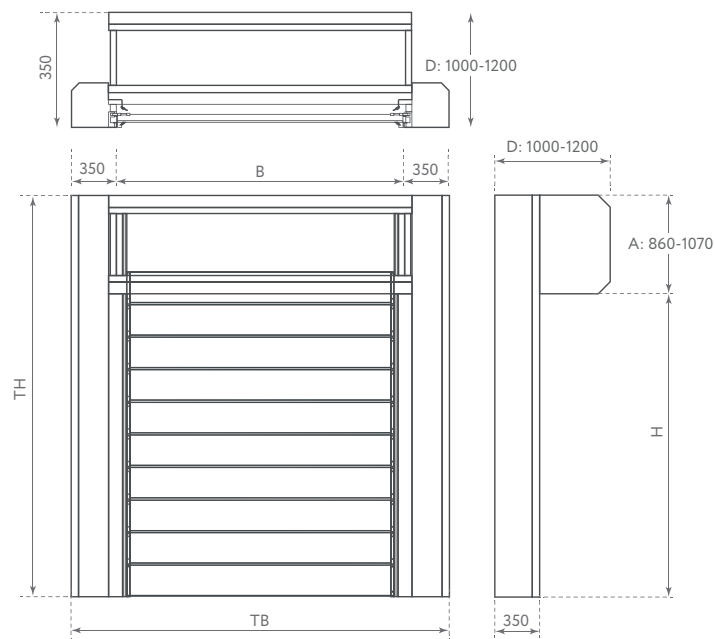

INBOUWGEGEVENS

B = dagbreedte, H = daghoogte, A = bovenruimte,
D = inbouwdiepte, TB = totaalbreedte, TH = totaalhoogte

EN 13241 CERTIFICERING

STANDAARD	REF.	TEST. ACC	RESULTATEN
WATERDICHTHEID	EN 12425	EN 12489	-
WINDBELASTING	EN 12424	EN 12444	KLASSE 4
LUCHTDOORLAATBAARHEID	EN 12426	EN 12427	KLASSE 3
VEILIGE OPENINGEN	EN 12453	EN 12445	-
MECHANISCHE WEERSTAND	EN 12604	EN 12605	-
ONBEDOELDE BEWEGINGEN	EN 12604	EN 12605	-
ILSOLATIEWAARDE	EN 12428	EN 12428	$U = 1,0 \text{ W/M}^2\text{K}$
PRESTATIES (CYCLI)	EN 12604	EN 12605	3.000.000