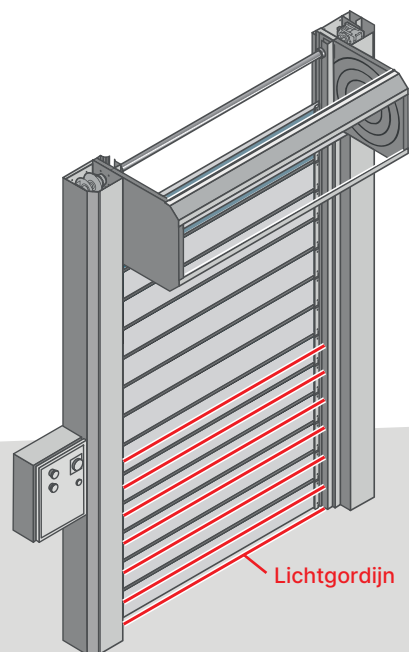

De deur is standaard voorzien van speciale PEHD 500 Polyethyleen geleidingen, welke als een spiraal is vormgegeven. Hierdoor wordt de deur opgerold, zonder dat er contact tussen de panelen plaatsvindt. Hierdoor lopen de panelen geen schade op en nemen deze ook weinig inbouwruimte in beslag.

Bekijk de video

TECHNISCHE SPECIFICATIES

Maximale afmetingen	B 4.500 mm x H 5.000 mm
Snelheid	Max. openingssnelheid: tot 1,5 m/s Sluitsnelheid: 0,5 m/s
Cycli (EN12604)	3.000.000 met periodiek onderhoud
Wind weerstand	Klasse 4
Thermische geleiding	$U = 1,0 \text{ W/m}^2\text{K}$
Akoestische isolatie	25 dB
Frame / motorafdekking	Standaard <ul style="list-style-type: none"> • Verzinkt Optioneel <ul style="list-style-type: none"> • RVS 304/316 • Gecoat
Deurblad 80mm (geïsoleerd)	Standaard <ul style="list-style-type: none"> • Geanodiseerd aluminium Optioneel <ul style="list-style-type: none"> • Gecoat aluminium in RAL-kleur
Spiraalgeleiders	Gepatenteerd polyethyleen met hoge dichtheid PEHD 500
Schakelkast	<ul style="list-style-type: none"> • Voeding 3-fase, 400V • Frequentieregelaar 50/60 Hz met absoluut encoder • start/stop knop • sluisfunctie • personendoorgang (instelbaar)
Reductiemotor	Gemotoriseerd A-synchroon met 110V elektrische rem voor intensief gebruik.
Beveiliging	Standaard Lichtgordijn
Noodopening	Standaard <ul style="list-style-type: none"> • Noodbedieningsketting

INBOUWGEGEVENS

B = dagbreedte, H = daghoogte, A = bovenruimte,
D = inbouwdiepte, TB = totaalbreedte, TH = totaalhoogte

EN 13241 CERTIFICERING

STANDAARD	REF.	TEST. ACC	RESULTATEN
WATERDICHTHEID	EN 12425	EN 12489	-
WINDBELASTING	EN 12424	EN 12444	KLASSE 4
LUCHTDOORLAATBAARHEID	EN 12426	EN 12427	KLASSE 3
VEILIGE OPENINGEN	EN 12453	EN 12445	-
MECHANISCHE WEERSTAND	EN 12604	EN 12605	-
ONBEDOELDE BEWEGINGEN	EN 12604	EN 12605	-
ILSOLATIEWAARDE	EN 12428	EN 12428	$U = 1,0 \text{ W/M}^2\text{K}$
PRESTATIES (CYCLI)	EN 12604	EN 12605	3.000.000