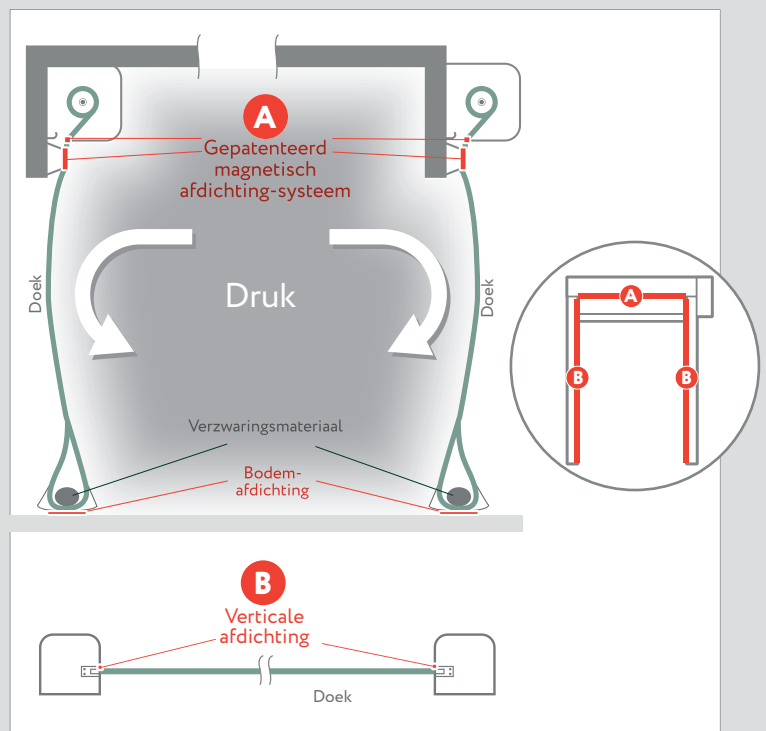

TECHNISCHE GEGEVENS

MAXIMALE AFMETINGEN	B 7000 mm x H 7000 mm
CYCLI (EN 12604)	1.000.000 (getest)
SNELHEID	Max. openingssnelheid: tot 2,0 m/s
	Sluitsnelheid: tot 0,8 m/s
WIND WEERSTAND	< B 2900 mm x H 2900 mm klasse 4 > B 2900 mm x H 2900 mm klasse 3 > B 4700 mm x H 4700 mm klasse 2 > B 5700 mm x H 5700 mm klasse 1
GELUIDSDICHTHEID STANDAARD	15 dB Rw ISO 717
WATERDICHTHEID	0,11 kPa bij gesloten deur Klasse 3 - EN 12425
LUCHT- DOORLAATBAARHEID	< 1,2 m ³ /m ² /h, klasse 5 conform EN 12426
DOEKTYPE	STANDAARD - PVC doek 900 g/m ² , U = 6,02 W/m ² K
	OPTIONEEL - Geïsoleerd 7 mm, U = 5,01 W/m ² K - Lichtdoorlatend 35/40% - FDA (wit) - Antistatisch
GELEIDING (Smeermiddelvrij)	Gepatenteerd geleidersysteem van hoogwaardig zelfsmarend polyethyleen uitgevoerd met rits aan het doek.
SCHAKELKAST	STANDAARD - Staal gemoffeld RAL 7016 IP54
	OPTIONEEL - RVS 304 IP66 - Kunststof IP65
	Frequentieregelaar 50/60 Hz met absoluut encoder
	Voeding 1-fase, 230V
	Voeding 3-fase, 400V
	Voeding 3-fase, 230V
	Start/Stop knop
	2 potentiaal vrije contacten (instelbaar)
	Sluisfunctie automatisch/handbediend
	Personendoorgang (instelbare hoogte)
BEVEILIGING	STANDAARD - Set fotocellen IP65 - Anti-crashsysteem - Afrolbeveiliging
	OPTIONEEL - Lichtgordijn IP67
NOODOPENING	STANDAARD - Handslinger
	OPTIONEEL - Contragewicht - Noodstroomaccupakket - Noodopening door uitduwen van het doek (incl. pictogram "PUSH HERE")
TEMPERATUURBEREIK	Bereik van - 30°C tot + 70°C met verwarmingssset - Niet geschikt voor toepassing in de schil tussen negatieve en positieve temperaturen.