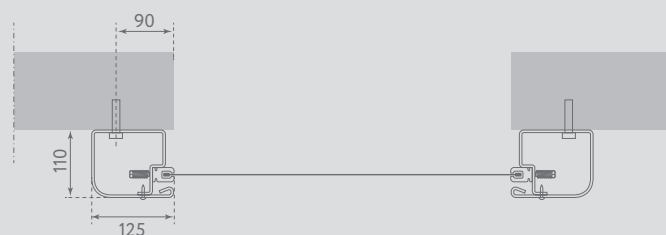

TECHNISCHE GEGEVENS

MAXIMALE AFMETINGEN	B 7000 mm x H 7000 mm
CYCLI (EN 12604)	1.000.000 (getest)
SNELHEID	Max. openingssnelheid: tot 2,0 m/s
	Sluitsnelheid: tot 0,8 m/s
WIND WEERSTAND	< B 2900 mm x H 2900 mm klasse 4 > B 2900 mm x H 2900 mm klasse 3 > B 4700 mm x H 4700 mm klasse 2 > B 5700 mm x H 5700 mm klasse 1
GELUIDSDICHTHEID STANDAARD	15 dB Rw ISO 717
WATERDICHTHEID	0,11 kPa bij gesloten deur Klasse 3 - EN 12425
LUCHT- DOORLAATBAARHEID	< 1,2 m ³ /m ² /h, klasse 5 conform EN 12426
DOEKTYPE	STANDAARD - PVC doek 900 g/m ² , U = 6,02 W/m ² K
	OPTIONEEL - Geïsoleerd 7 mm, U = 5,01 W/m ² K - Lichtdoorlatend 35/40% - FDA (wit) - Antistatisch
GELEIDING (Smeermiddelvrij)	Gepatenteerd geleidersysteem van hoogwaardig zelfsmarend polyethyleen uitgevoerd met rits aan het doek.
SCHAKELKAST	STANDAARD - Staal gemoffeld RAL 7016 IP54
	OPTIONEEL - RVS 304 IP66 - Kunststof IP65
	Frequentieregelaar 50/60 Hz met absoluut encoder
	Voeding 1-fase, 230V
	Voeding 3-fase, 400V
	Voeding 3-fase, 230V
	Start/Stop knop
	2 potentiaal vrije contacten (instelbaar)
	Sluisfunctie automatisch/handbediend
	Personendoorgang (instelbare hoogte)
BEVEILIGING	STANDAARD - Set fotocellen IP65 - Anti-crashsysteem - Afrolbeveiliging
	OPTIONEEL - Lichtgordijn IP67
NOODOPENING	STANDAARD - Handslinger
	OPTIONEEL - Contragewicht - Noodstroomaccupakket - Noodopening door uitduwen van het doek (incl. pictogram "PUSH HERE")
TEMPERATUURBEREIK	Bereik van - 30°C tot + 70°C met verwarmingssset - Niet geschikt voor toepassing in de schil tussen negatieve en positieve temperaturen.

INBOUWGEGEVENS

MONTAGETEKENING

OP DE DAG

Als de deur voor de dag gemonteerd wordt, wordt deze direct aan de muur bevestigd. Zorg voor een goede ondersteuning.

OPTIONELE ACCESSOIRES

RADAR

TOF/SPOT
RADAR
voor binnen-
gebruik