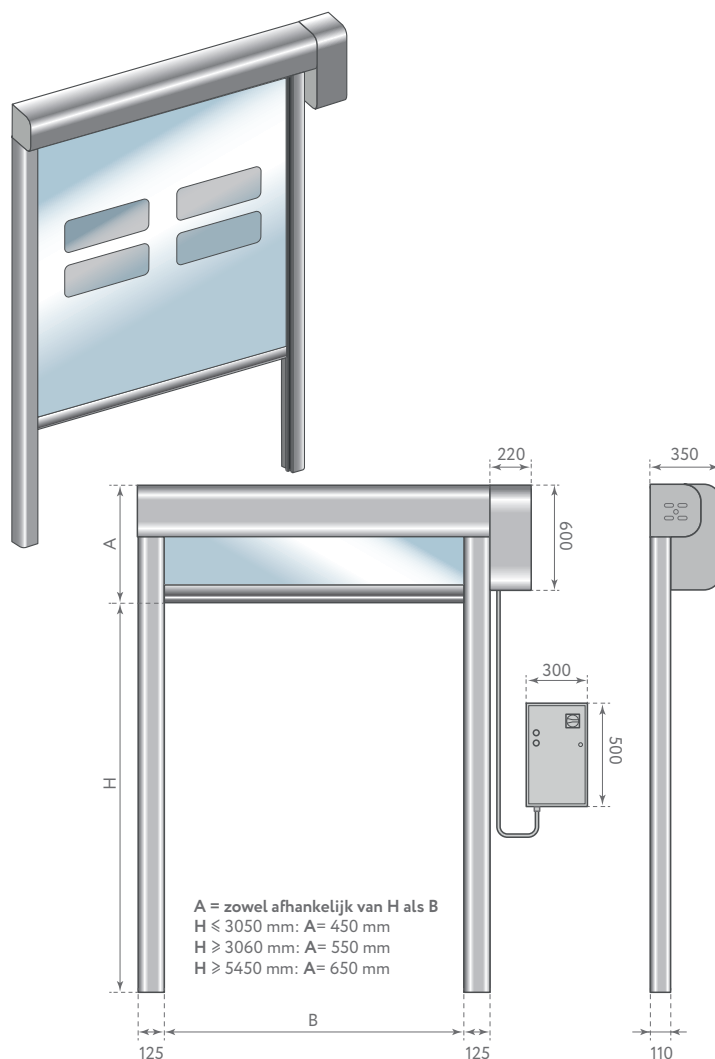

INBOUWGEGEVENS